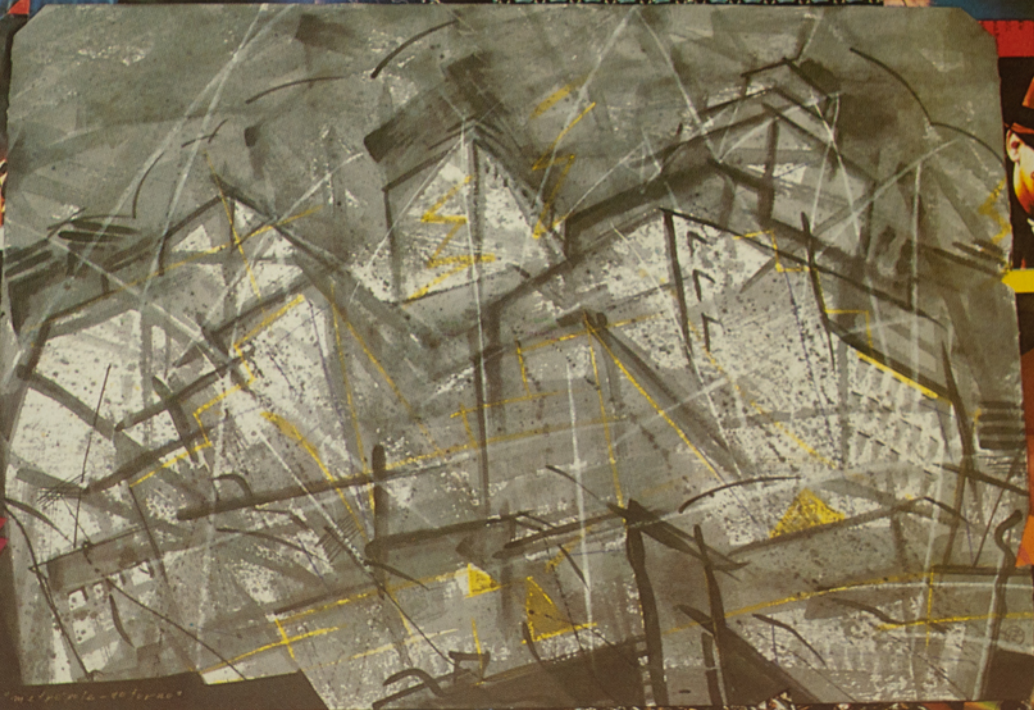

男盛りの

1964年10月10日